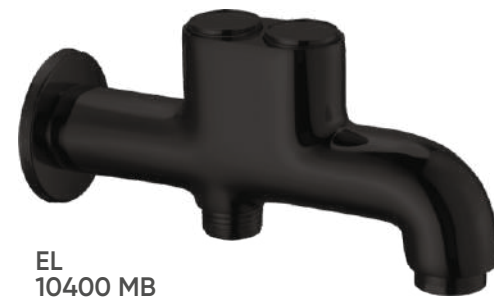

CODE: EL-10100 BG  
BRUSH GOLD  
MRP:4,175/-

CODE: EL-10100 GG  
GUN GREY  
MRP:4,175/-

CODE: EL-10001  
CHROME  
MRP:4,500/-

DESCRIPTION  
Push Button Elbow Outlet

# Two Way BIBCOCK

DESCRIPTION  
Brass Push Button Two Way Bibcock

EL  
10400 CP  
CHROME  
MRP:7,500/-

EL  
10400 MB  
MATT BLACK  
MRP:8,350/-

EL  
10400 RG  
ROSE GOLD  
MRP:8,350/-

EL  
10400 G  
GOLD  
MRP:8,350/-