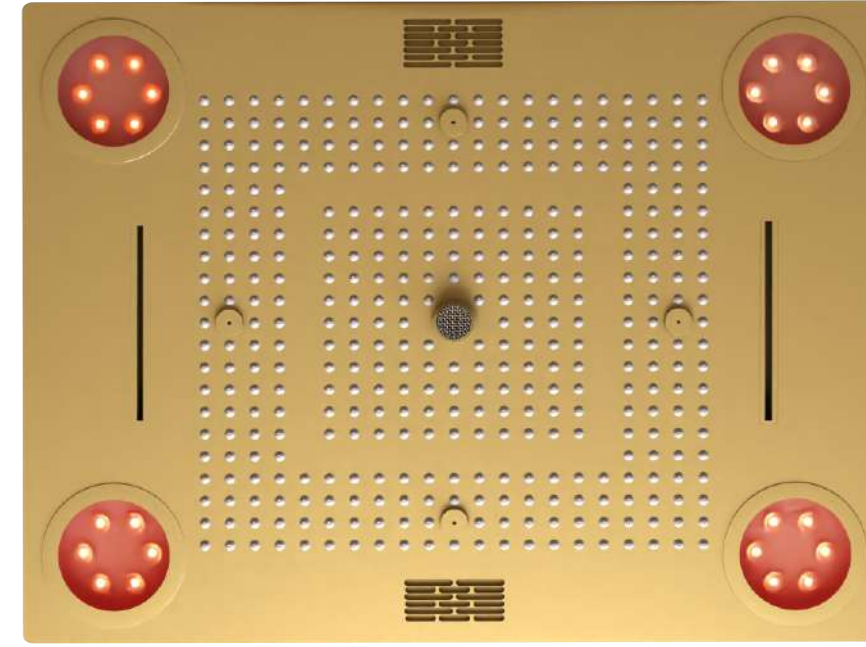

SIZE: 800x600mm (32"x24")

FUNCTION: Rain, Four Mist, Dual Cascade, Rain-column 

CODE: EL-4501 CP  
CHROME  
MRP:2,50,000/-

CODE: EL-4501 MB  
MATT BLACK  
MRP:2,91,750/-

CODE: EL-4501 RG  
ROSE GOLD  
MRP:2,91,750/-