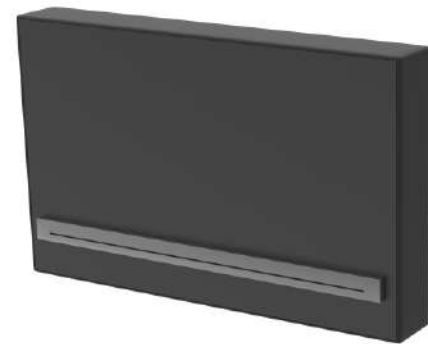

CODE: EL - 1010 MB
MATT BLACK
MRP: 36,750/-