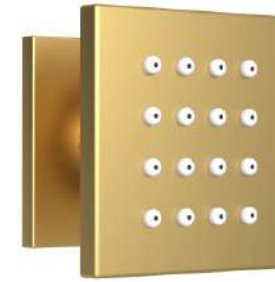

CODE: EL - 9107 CP  
**CHROME**  
MRP: 1,350/-

CODE: EL - 9107 MB  
**MATT BLACK**  
MRP: 3,500/-

CODE: EL - 9107 RG  
**ROSE GOLD**  
MRP: 3,500/-

CODE: EL - 9107 G  
**GOLD**  
MRP: 3,500/-

CODE: EL - 9107 BG  
**BRUSH GOLD**  
MRP: 3,500/-