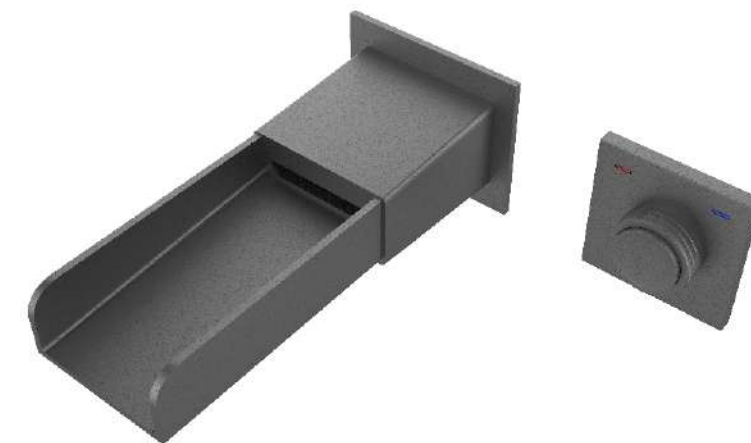

CODE: EL - 1012 GG
GUN GREY
MRP: 35,000/-