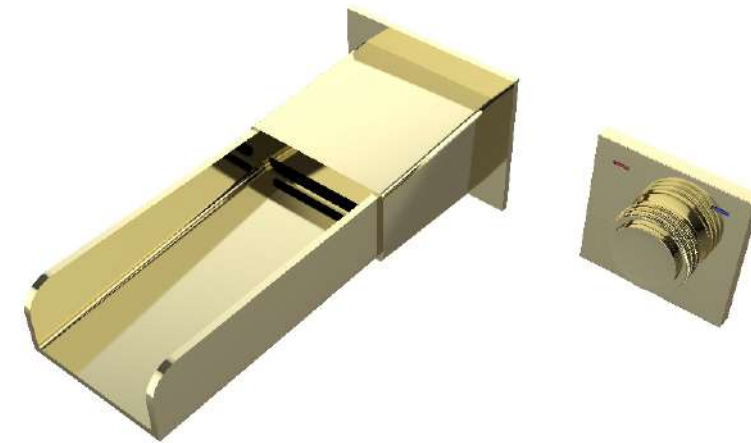

Brass Waterfall Spout + Push Button Deusch Mixer

CODE: EL - 1012 CP  
**CHROME**  
MRP: 25,000/-

CODE: EL - 1012 MB  
**MATT BLACK**  
MRP: 35,000/-

CODE: EL - 1012 RG  
**ROSE GOLD**  
MRP: 35,000/-

CODE: EL - 1012 G  
**GOLD**  
MRP: 35,000/-