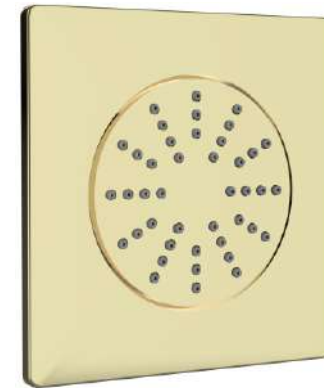

DESCRIPTION

Brass plus abs concealed body jet

SIZE: 140x140mm

CODE: EL - 9102 CP  
**CHROME**  
MRP: 5,000/-

CODE: EL - 9102 MB  
**MATT BLACK**  
MRP: 8,750/-

CODE: EL - 9102 RG  
**ROSE GOLD**  
MRP: 8,750/-