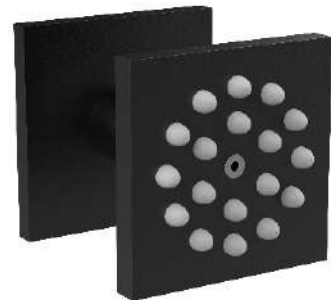

CODE: EL - 9106 MB
MATT BLACK
MRP: 5,450/-