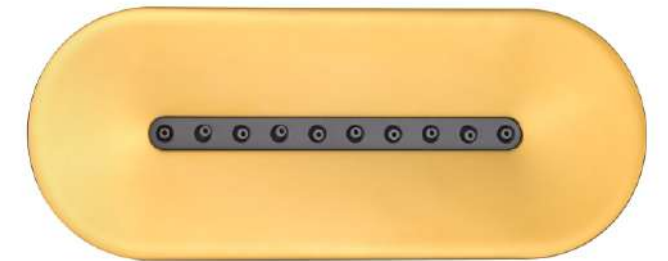

# WAVE BODY JET

**DESCRIPTION**  
Concealed body jet  
SIZE: 150x50mm (6"x2")  
FUNCTION: Wave

CODE: EL - 9112 CP  
**CHROME**  
MRP: 10,000/-

CODE: EL - 9112 MB  
**MATT BLACK**  
MRP: 13,350/-

CODE: EL - 9112 RG  
**ROSE GOLD**  
MRP: 13,350/-