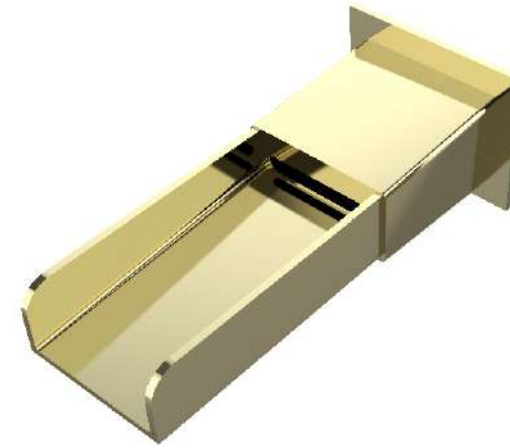

CODE: EL - 7004 GG  
**GUN GREY**  
MRP: 18,350/-

**DESCRIPTION**  
Brass waterfall spout  
SIZE: 60mmx170mm

CODE: EL - 7005 CP  
**CHROME**  
MRP: 10,000/-

CODE: EL - 7005 MB  
**MATT BLACK**  
MRP: 18,350/-

CODE: EL - 7005 RG  
**ROSE GOLD**  
MRP: 18,350/-

CODE: EL - 7005 G  
**GOLD**  
MRP: 18,350/-

CODE: EL - 7005 BG  
**BRUSH GOLD**  
MRP: 18,350/-

CODE: EL - 7005 GG  
**GUN GREY**  
MRP: 18,350/-

DESCRIPTION  
Brass waterfall spout