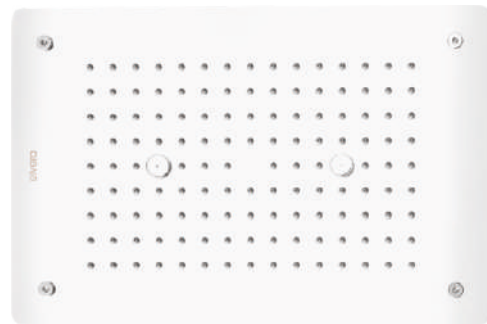

CODE: EL 10600 CP

DESCRIPTION  
Brass button spout  
CHROME  
MRP: 4,250/-

CODE: EL-10600 CP

DESCRIPTION  
Brass button spout  
CHROME  
MRP: 4,250/-

TOTAL MRP  
74,550/-

TOTAL MRP  
73,450/-

**CODE: EL-2505**  
**SIZE:** 370mmX250mm (15"X10")  
**FUNCTION:** Rain, Mist  
 CHROME  
**MRP:15,850/-**