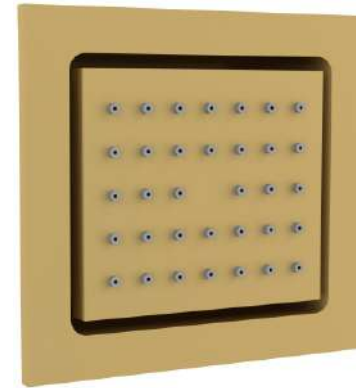

CODE: EL - 9101 BG
BRUSH GOLD
MRP: 8,750/-