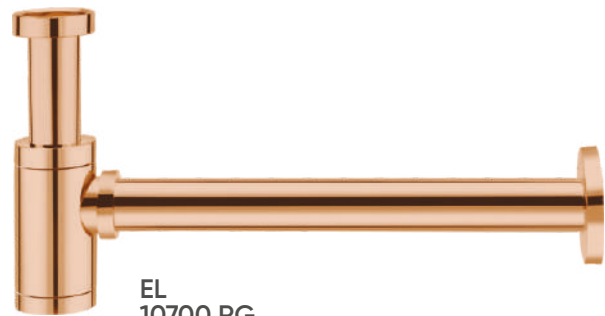

EL
10700 RG
ROSE GOLD
MRP:2,700/-