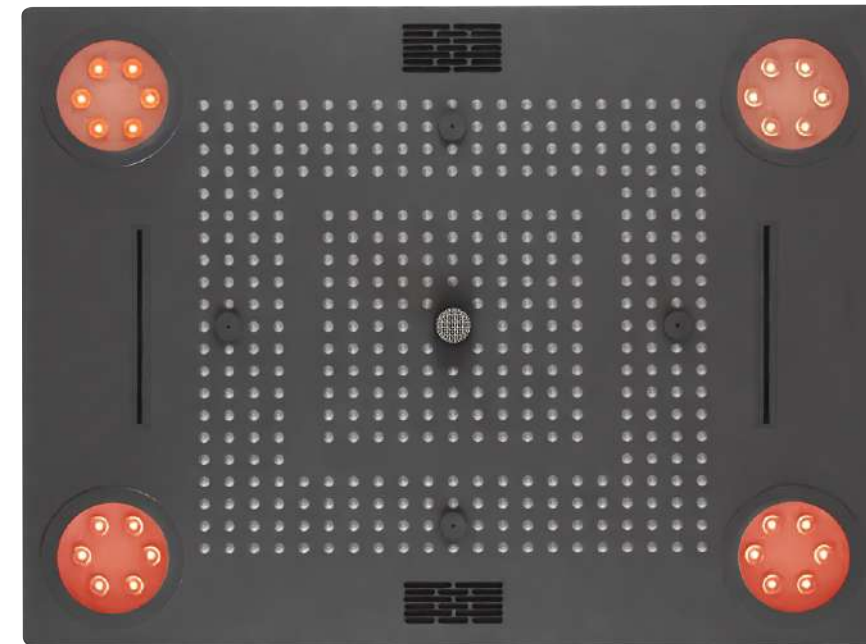

CODE: EL-4501 GG
GUN GREY
MRP:2,91,750/-