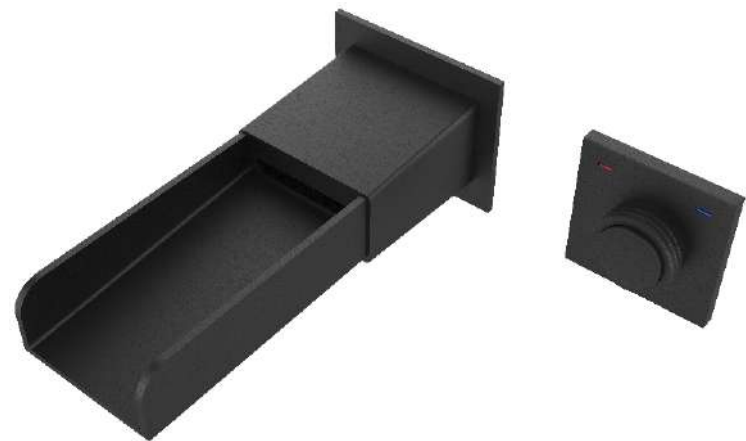

CODE: EL - 1012 MB
MATT BLACK
MRP: 35,000/-