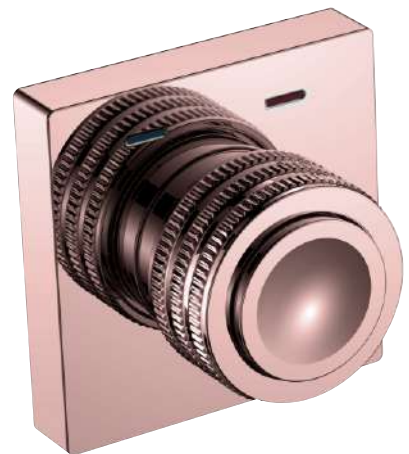

CODE: EL-1105 RG
ROSE GOLD
MRP:16,650/-