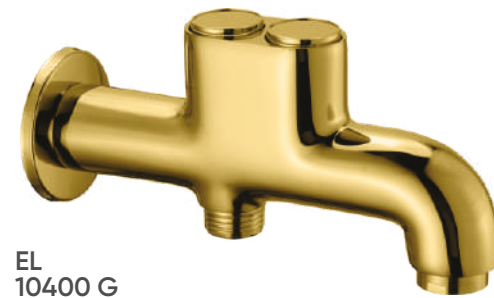

# Two Way BIBCOCK

DESCRIPTION  
Brass Push Button Two Way Bibcock

EL  
10400 CP  
CHROME  
MRP:7,500/-

EL  
10400 MB  
MATT BLACK  
MRP:8,350/-

EL  
10400 RG  
ROSE GOLD  
MRP:8,350/-

EL  
10400 G  
GOLD  
MRP:8,350/-