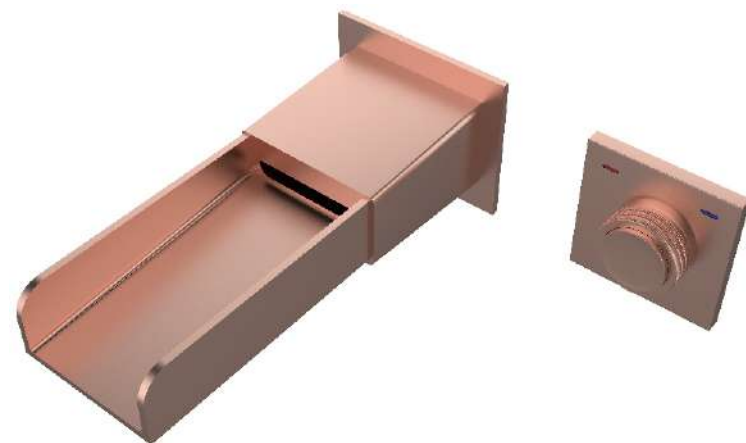

CODE: EL - 1012 RG
ROSE GOLD
MRP: 35,000/-