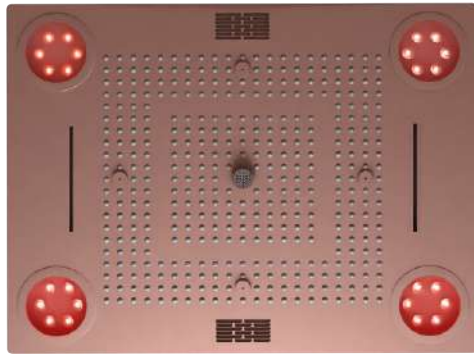

**CODE: EL-10400 GG**  
 DESCRIPTION  
 Brass button spout  
 GUN GREY  
 MRP: 8350/-

- MRP
-  3,24,350/-
-  4,13,950/-
-  4,13,950/-
-  4,13,950/-
-  4,16,350/-
-  4,16,350/-

- MRP
-  2,24,600/-
-  2,98,950/-
-  2,88,950/-
-  2,88,950/-
-  2,91,350/-
-  3,01,350/-