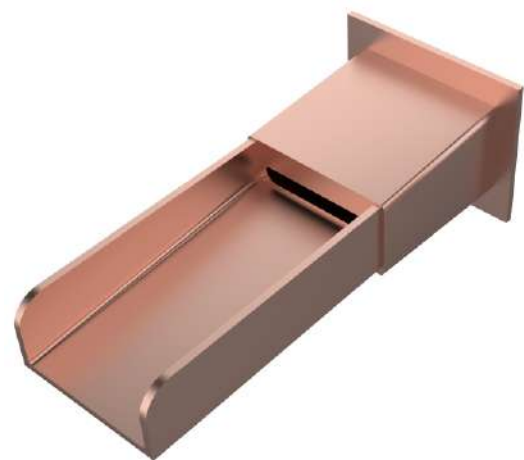

CODE: EL - 7004 GG  
**GUN GREY**  
MRP: 18,350/-

**DESCRIPTION**  
Brass waterfall spout  
SIZE: 60mmx170mm

CODE: EL - 7005 CP  
**CHROME**  
MRP: 10,000/-

CODE: EL - 7005 MB  
**MATT BLACK**  
MRP: 18,350/-