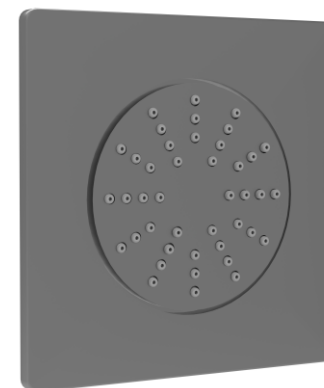

CODE: EL - 9102 GG
GUN GREY
MRP: 8,750/-