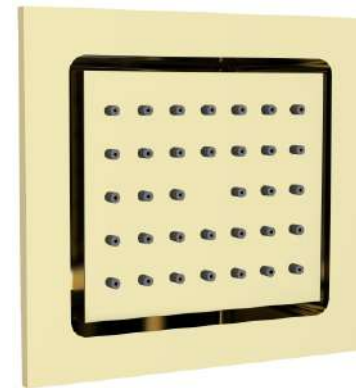

CODE: EL - 9101 G
GOLD
MRP: 8,750/-