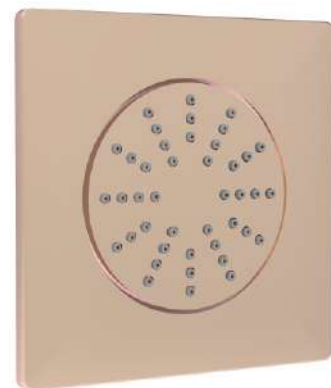

DESCRIPTION

Brass plus abs concealed body jet

SIZE: 140x140mm

CODE: EL - 9102 CP  
**CHROME**  
MRP: 5,000/-

CODE: EL - 9102 MB  
**MATT BLACK**  
MRP: 8,750/-

CODE: EL - 9102 RG  
**ROSE GOLD**  
MRP: 8,750/-