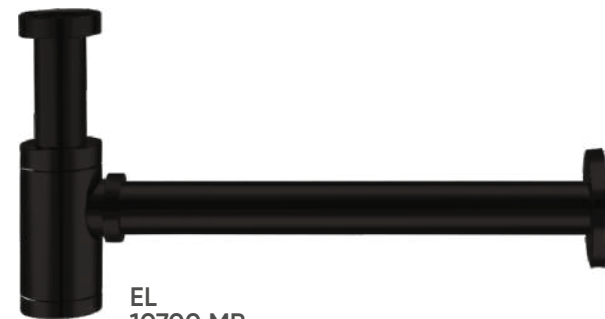

EL
10700 MB
MATT BLACK
MRP:2,700/-