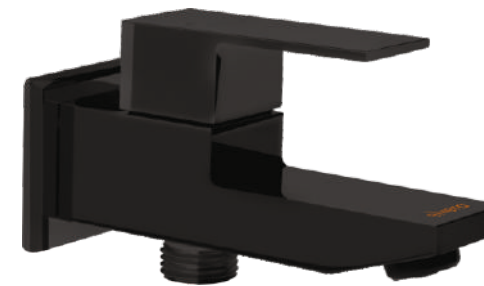

EL
10500 MB
MATT BLACK
MRP:5,850/-