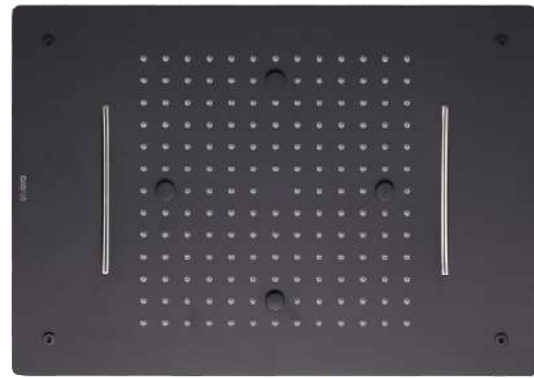

**CODE: EL-10400 CP**  
**DESCRIPTION**  
 Brass button spout  
 CHROME  
**MRP:** 7,500/-

**TOTAL MRP**  
**1,38,900/-**

**TOTAL MRP**  
**2,21,600/-**

**CODE: EL-3508 MB**  
**SIZE:** 500mmX350mm (20"X14")  
**FUNCTION:** Rain, Four Mist, Dual Cascade  
**MATT BLACK**  
**MRP:**58,350/-