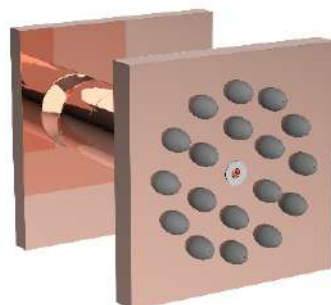

Two function square brass open body jet

FUNCTION: Rain, Mist  
SIZE: 50x50mm

CODE: EL - 9105 CP  
**CHROME**  
MRP: 4,000/-

CODE: EL - 9106 MB  
**MATT BLACK**  
MRP: 5,450/-

CODE: EL - 9106 RG  
**ROSE GOLD**  
MRP: 5,450/-