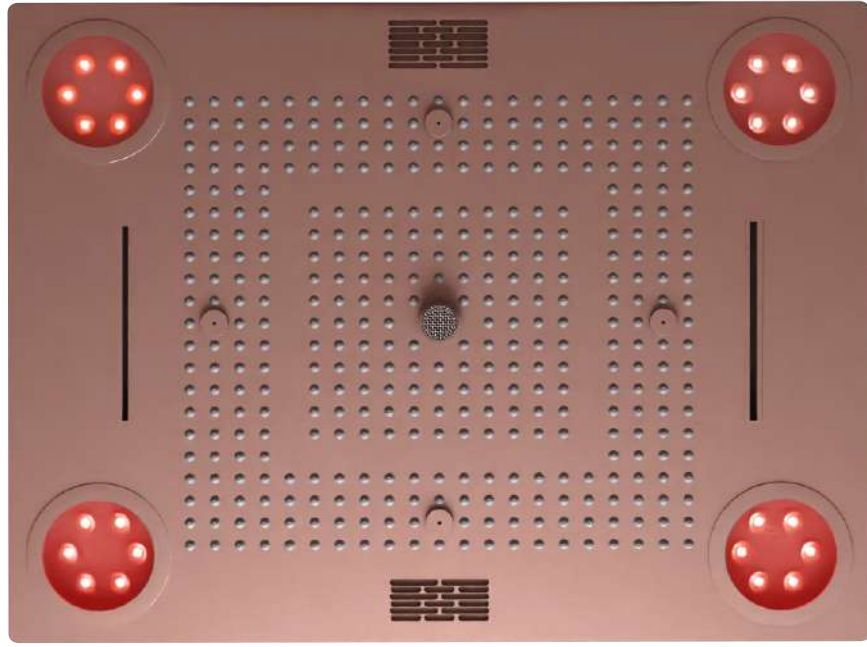

### PRESSURE PUMP

147

SIZE: 800x600mm (32"x24")

FUNCTION: Rain, Four Mist, Dual Cascade, Rain-column 

CODE: EL-4501 CP  
CHROME  
MRP:2,50,000/-

CODE: EL-4501 MB  
MATT BLACK  
MRP:2,91,750/-

CODE: EL-4501 RG  
ROSE GOLD  
MRP:2,91,750/-