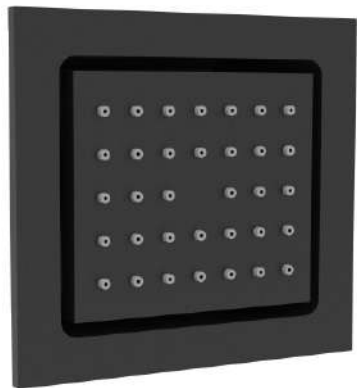

CODE: EL - 9112 G  
**GOLD**  
MRP: 13,350/-

CODE: EL - 9112 BG  
**BRUSH GOLD**  
MRP: 13,350/-

CODE: EL - 9112 GG  
**GUN GREY**  
MRP: 13,350/-

DESCRIPTION

Brass concealed body jet

SIZE: 140x140mm

CODE: EL - 9101 CP  
**CHROME**  
MRP: 5,000/-