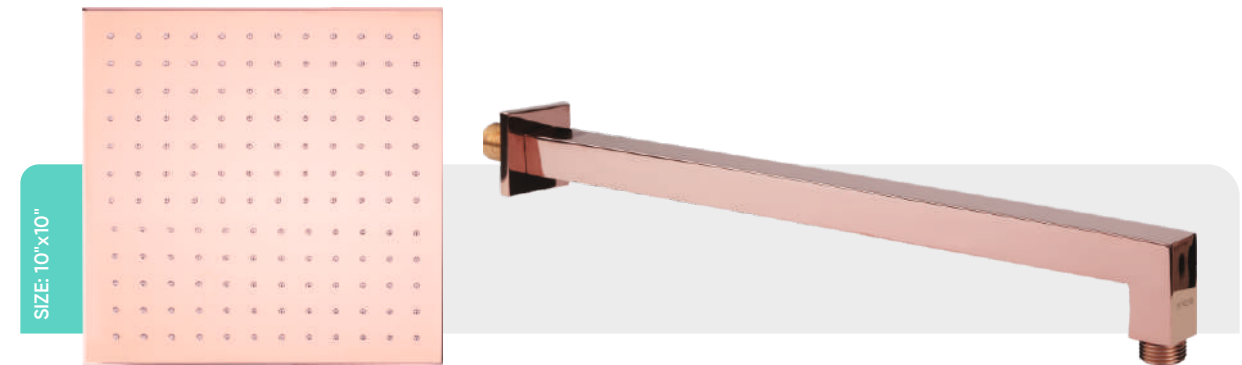

CODE: EL-2701 RG
ROSE GOLD
MRP:13,500/-