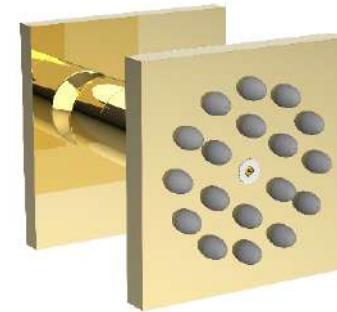

CODE: EL - 9104 RG  
**ROSE GOLD**  
MRP: 4,165/-

CODE: EL - 9104 G  
**GOLD**  
MRP: 4,165/-

CODE: EL - 9104 BG  
**BRUSH GOLD**  
MRP: 4,165/-

CODE: EL - 9104 GG  
**GUN GREY**  
MRP: 4,165/-

**DESCRIPTION**

Two function square brass open body jet

FUNCTION: Rain, Mist  
SIZE: 50x50mm

CODE: EL - 9105 CP  
**CHROME**  
MRP: 4,000/-

CODE: EL - 9106 MB  
**MATT BLACK**  
MRP: 5,450/-

CODE: EL - 9106 RG  
**ROSE GOLD**  
MRP: 5,450/-

CODE: EL - 9106 G  
**GOLD**  
MRP: 5,450/-

CODE: EL - 9105 BG  
**BRUSH GOLD**  
MRP: 6,250/-

CODE: EL - 9105 GG  
**GUN GREY**  
MRP: 6,250/-

DESCRIPTION

Single function brass open body jet

SIZE: 50x50mm