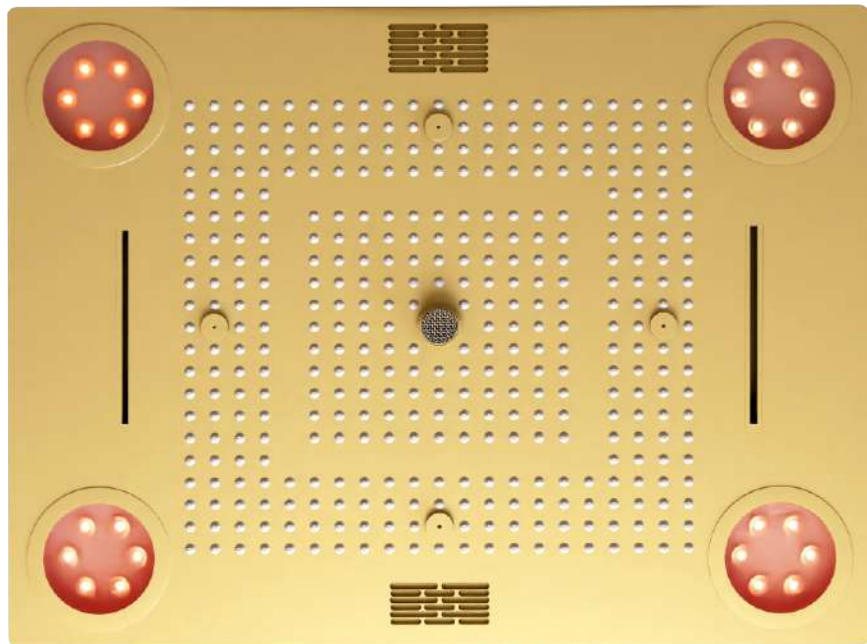

### PRESSURE PUMP

147

SIZE: 800x600mm (32"x24")

FUNCTION: Rain, Four Mist, Dual Cascade, Rain-column 

CODE: EL-4501 CP  
CHROME  
MRP:2,50,000/-

CODE: EL-4501 MB  
MATT BLACK  
MRP:2,91,750/-

CODE: EL-4501 RG  
ROSE GOLD  
MRP:2,91,750/-

CODE: EL-4501 BG  
BRUSH GOLD  
MRP:2,91,750/-

CODE: EL-4501 G  
GOLD  
MRP:2,91,750/-

CODE: EL-4501 GG  
GUN GREY  
MRP:2,91,750/-